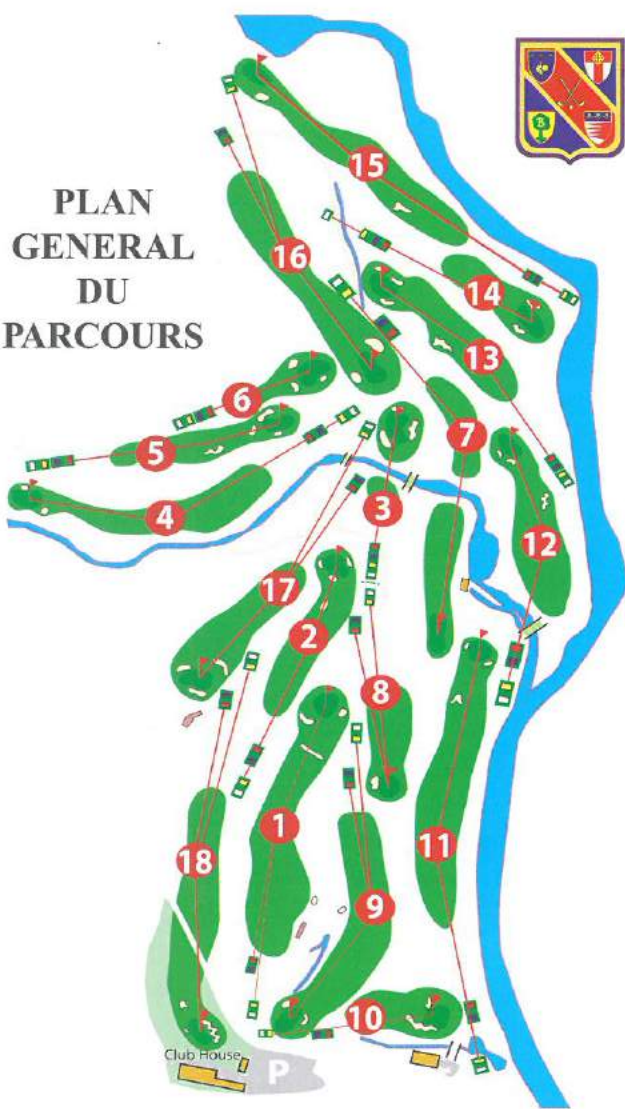

PLAN
GENERAL
DU
PARCOURS

Centre Commercial E. Leclerc
RN 112
81660 Bout du Pont de l'Arn

CARTE DE SCORE

Golf Club de Mazamet-La Barouge

GOLF CLUB
DE MAZAMET-LA BAROUGE
81660 PONT-DE-L'ARN
Tél: 05 63 61 06 72
Fax: 05 63 61 13 03
www.golf-mazamet.net
golf.labarouge@wanadoo.fr